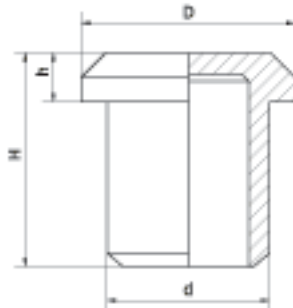

För Grå färg RAL 7001 = **OMRG**
För Svart färg RAL 9005 = **OMRB**

Kabelförskruvning i Polyamid

Med avlastning IP54 RoHS PG Gänga

Material: Polyamid 6
Färg: Ljusgrå RAL 7035
Tätning: IP54 5 bar
Temperatur: -40° C - +100° C
Korttid: upp till +150° C

Nr	Typ Conus	Nyckel tag	Gäng-längd	Gänga i mm	Klämm-område
ORL-11	PG7	15	8 mm	12,50	3-6 mm
ORL-12	PG9	19	8 mm	15,20	4,5-7 mm
ORL-13	PG11	22	8 mm	18,60	6-9 mm
ORL-14	PG13,5	24	9 mm	20,40	9-12 mm
ORL-15	PG16	27	10 mm	22,50	11-14 mm
ORL-16	PG21	33	11 mm	28,30	14-18 mm
ORL-17	PG29	42	11 mm	37,00	18-25 mm
ORL-18	PG36	54	13 mm	47,00	25-32 mm

För Grå färg RAL 7001 = **ORG**
För Svart färg RAL 9005 = **ORB**

Kabelförskruvning i Polyamid

Med avlastning IP54 RoHS Metrisk Gänga

Material: Polyamid 6
Färg: Ljusgrå RAL 7035
Tätning: IP54 5 bar
Temperatur: -40° C - +100° C
Korttid: upp till +150° C

Nr	Typ Conus	Nyckel tag	Gäng-längd	Klämm-område
DMRL-01	M12 x 1,5	15	8,0	3,5-6 mm
DMRL-02	M16 x 1,5	19	8,0	4,5-7 mm
DMRL-03	M16 x 1,5	22	8,0	6-9 mm
DMRL-04	M20 x 1,5	24	9,0	9-12 mm
DMRL-05	M20 x 1,5	27	10,0	11-14 mm
DMRL-06	M25 x 1,5	33	11,0	14-18 mm
DMRL-07	M32 x 1,5	42	11,0	18-25 mm
DMRL-08	M40 x 1,5	54	13,0	25-32 mm

För Grå färg RAL 7001 = **DMRG**
För Svart färg RAL 9005 = **DMRB**

Avslutningspropp - Topptätning till Kabelförskruvning